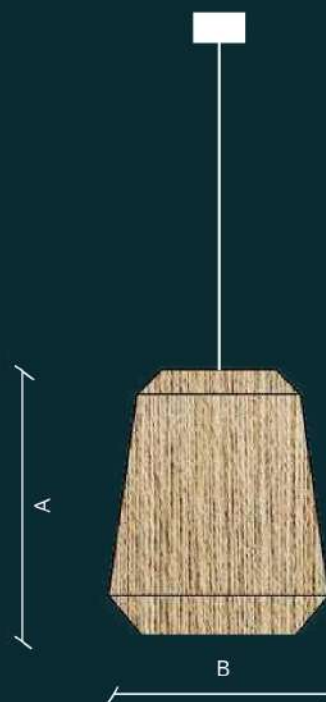

REFERENCIA

A:	40	cm
B:	30	cm
Ancho:	30	cm