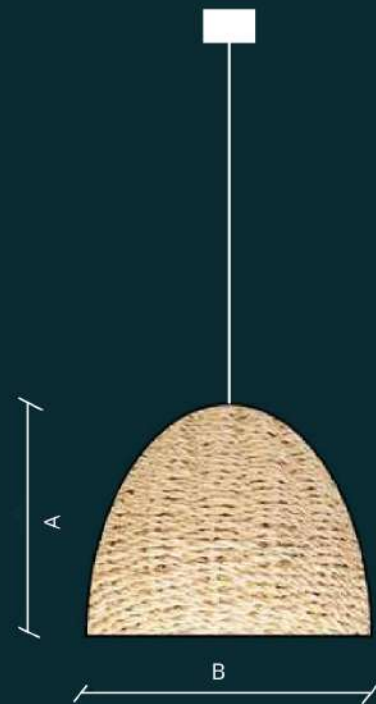

REFERENCIA

A:	45	cm
B:	50	cm
Ancho:	50	cm