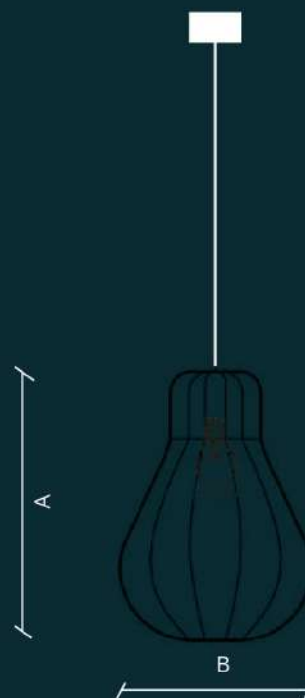

REFERENCIA

A:	50	cm
B:	35	cm
Ancho:	35	cm