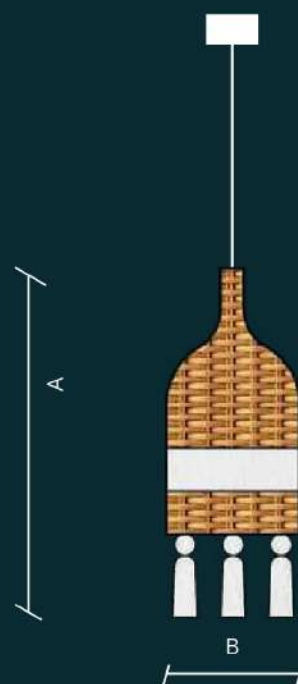

REFERENCIA

A:	65	cm
B:	25	cm
Ancho:	25	cm