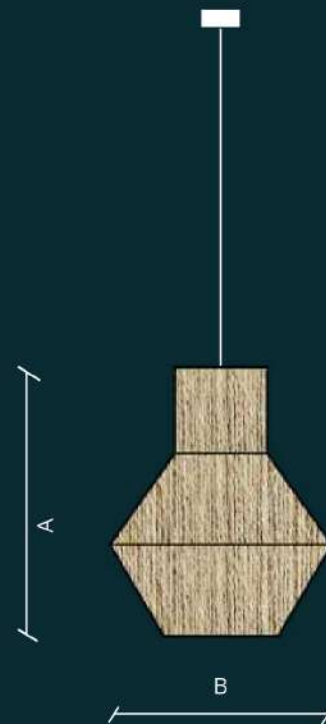

REFERENCIA

A:	40	cm
B:	30	cm
Ancho:	30	cm