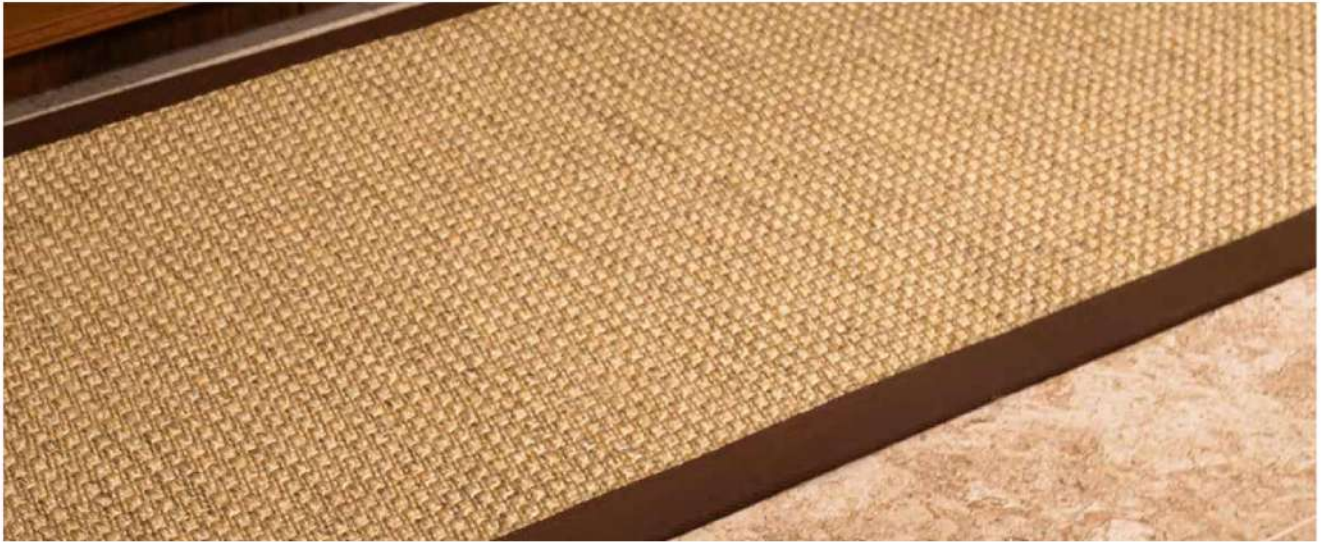

 No es resistente al agua

Hecho en México

Imagen de referencia. Designer Sisal

Chenkú

Z7

R1

Composición de fibra: 100% Sisal

Ancho: 4 metros