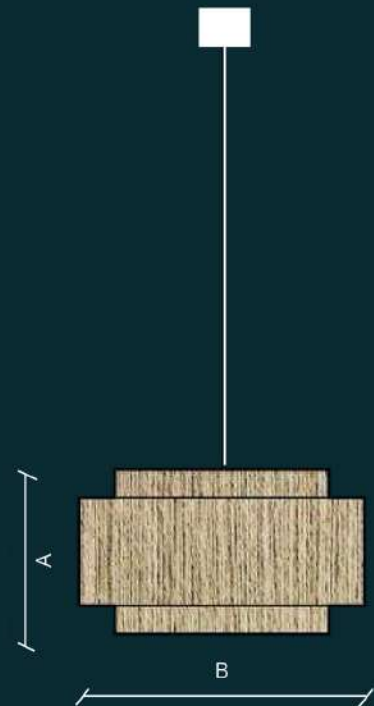

REFERENCIA

A:	50	cm
B:	60	cm
Ancho:	60	cm