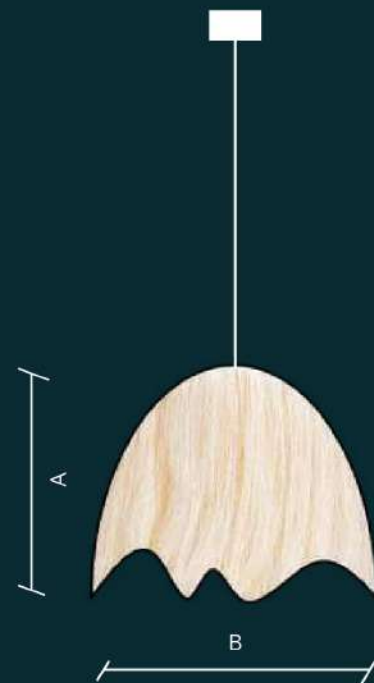

REFERENCIA

A:	100	cm
B:	50	cm
Ancho:	50	cm