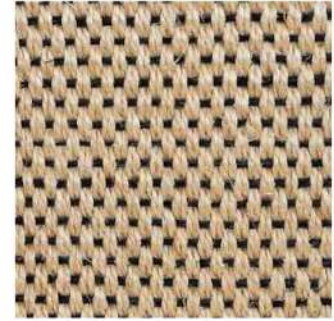

Largo: 30 metros

Base: Látex

Fabricado para interiores
100% Natural

No es resistente al agua

Hecho en México

Panabá

Q9

Z7