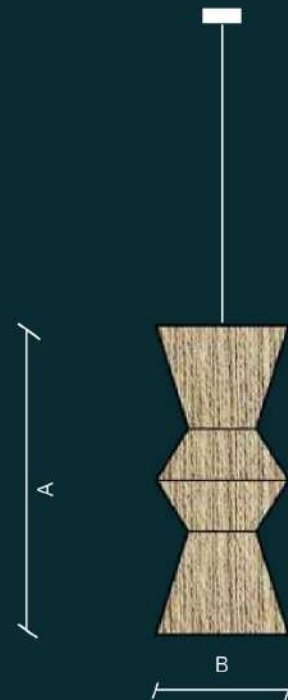

REFERENCIA

A:	55	cm
B:	25	cm
Ancho:	25	cm