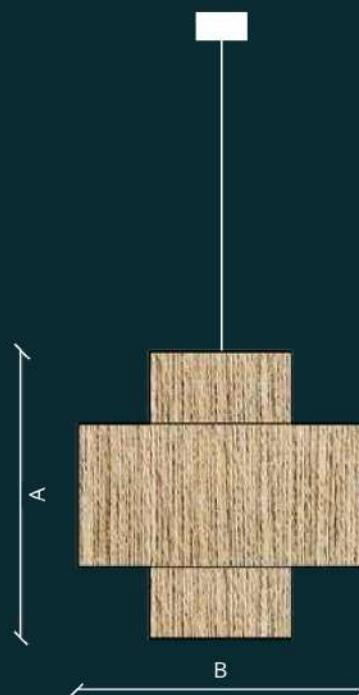

REFERENCIA

A:	60	cm
B:	40	cm
Ancho:	40	cm