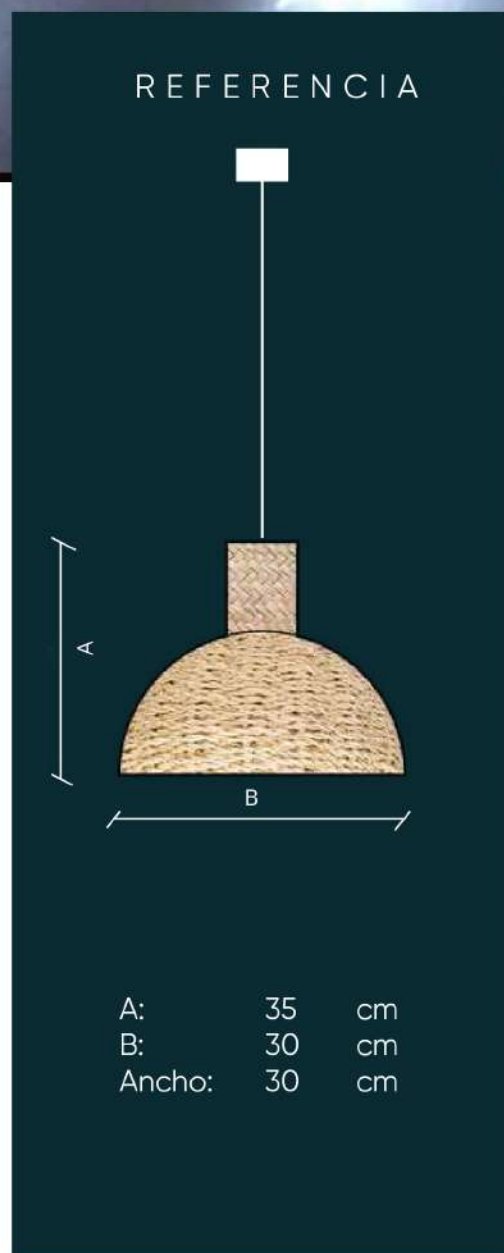

Colores disponibles:

1. Piel de Henequén (natural)
2. Xibalbá (grafito)
3. Herencia (café)
4. Tesoro (dorado)
5. Izamal (amarillo)
6. Lakin (naranja)
7. Maya (rojo)
8. Ocaso (morado)
9. Noche (azul oscuro)
10. Caribe (azul turquesa)

Estructura metálica forrada con henequén y tejida con cuerda de dos hilos y palma de tule.

- Acero
- Fibra de henequén y palma de tule
- Uso interior o exterior techado
- Instalación suspendida con cánope
- Operación a 127V
- Base E27

Dimensiones, materiales y colores configurables sobre encargo.

Además de la lámpara, se incluye un cable de uso rudo de 1.5m y un socket de carcasa de cerámica. No incluye foco ni cánope. Recurrir a un especialista para la instalación eléctrica.

Los precios no incluyen IVA. Solicitar información para precios de mayoreo y/o distribuidor.