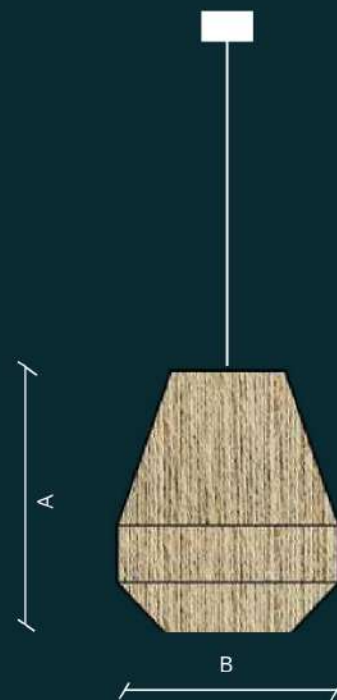

REFERENCIA

A:	45	cm
B:	35	cm
Ancho:	35	cm