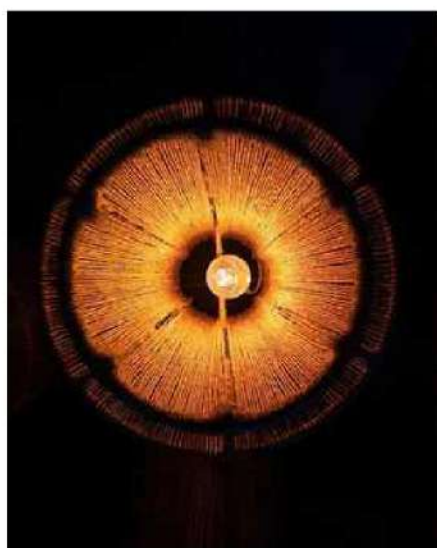

Colores disponibles:

1. Piel de Henequén (natural)
2. Xibalbá (grafito)
3. Herencia (café)
4. Tesoro (dorado)
5. Izamal (amarillo)
6. Lakín (naranja)
7. Maya (rojo)
8. Ocaso (morado)
9. Noche (azul oscuro)
10. Caribe (azul turquesa)

Estructura metálica forrada con henequén y tejida con cuerda de henequén de un hilo.

- Acero
- Fibra de henequén
- Uso interior o exterior techado
- Instalación suspendida con cánope
- Operación a 127V
- Base E27

Dimensiones, materiales y colores configurables sobre encargo.

Además de la lámpara, se incluye un cable de uso rudo de 1.5m y un socket de carcasa de cerámica. No incluye foco ni cánope. Recurrir a un especialista para la instalación eléctrica.

Los precios no incluyen IVA. Solicitar información para precios de mayoreo y/o distribuidor.